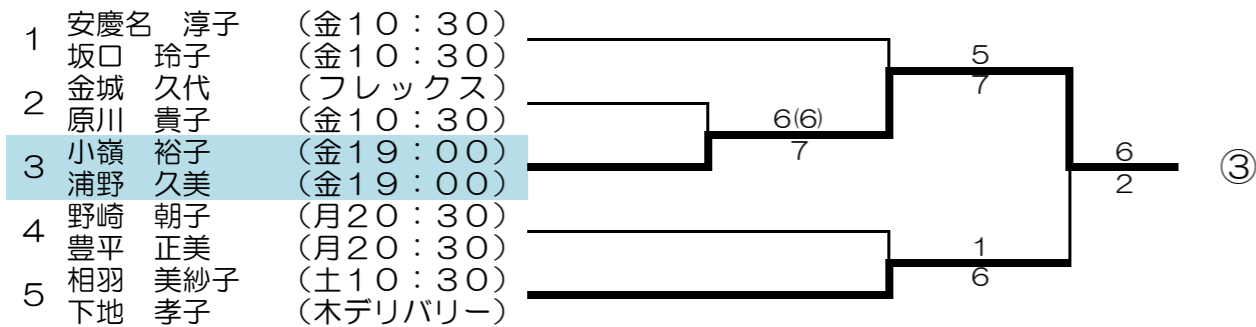

試合順序 1番目-2番目、2番目-3番目、3番目-1番目
 勝敗 ①勝率 ②取得ゲーム率 ③再タイブレーク・リーグ戦
 全試合1セットマッチ(6-6 12ポイントタイブレーク) ノーアドバンテージ方式

【上級男子】 11:00~

【初級女子】 09:30~

【中級女子】 09:00~

【上級女子】 09:30~

【初級男子】 13:00~

【中級男子】 13:00~

【上級男子】 13:00~