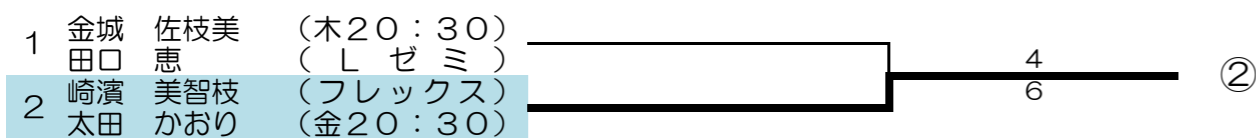

試合順序 1番目-2番目、2番目-3番目、3番目-1番目
 勝敗 ①勝率 ②取得ゲーム率 ③再タイブレーク・リーグ戦
 全試合1セットマッチ(6-6 12ポイントタイブレーク) ノーアドバンテージ方式

【上級男子】 11:00~

【初級女子】 09:30~

【中級女子】 09:00~

【上級女子】 09:30~

【初級男子】 13:00~

【中級男子】 13:00~

【上級男子】 13:00~