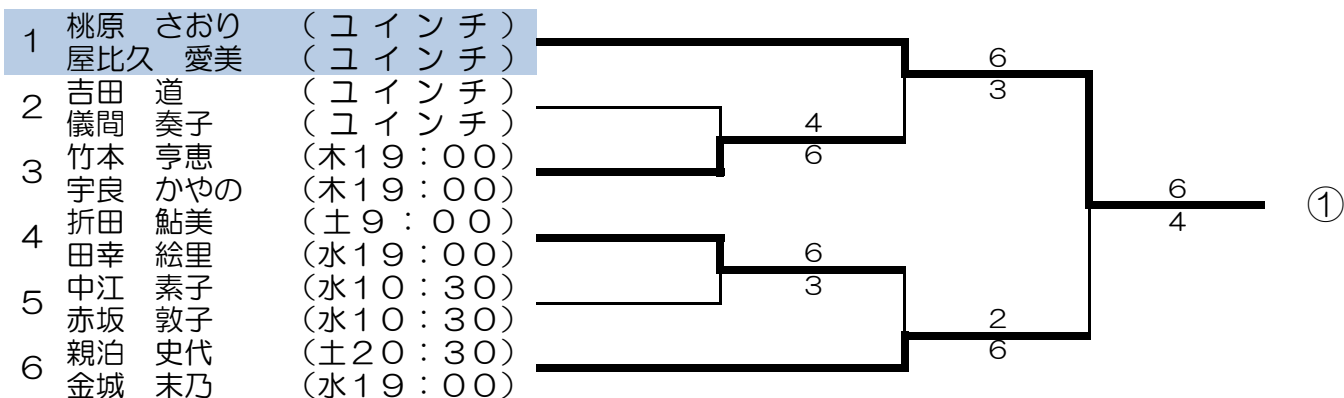

【初級女子】 09:30~