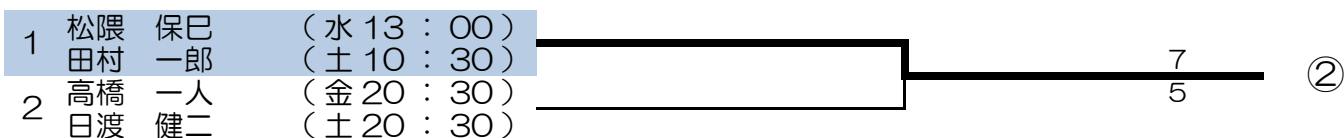

試合順序 1番目-2番目、2番目-3番目、3番目-1番目
 勝敗 ①勝率 ②取得ゲーム率 ③再タイブレーク・リーグ戦
 全試合1セットマッチ(6-6 12ポイントタイブレーク) ノーアドバンテージ方式

【上級男子】 11:00~

【初級女子】 09:30~

【中級女子】 09:00~

【上級女子】 09:30~

【初級男子】 13:00~

【中級男子】 13:00~

【上級男子】 13:00~