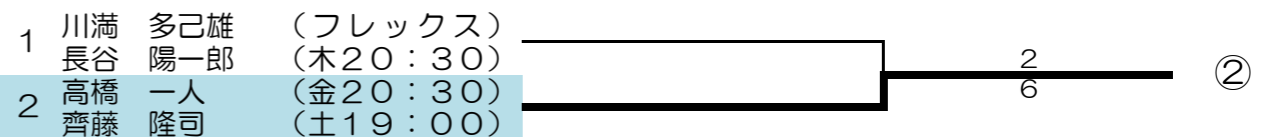

試合順序 1番目-2番目、2番目-3番目、3番目-1番目
 勝敗 ①勝率 ②取得ゲーム率 ③再タイブレーク・リーグ戦
 全試合1セットマッチ(6-6 12ポイントタイブレーク) ノーアドバンテージ方式

【上級男子】 11:00~

【初級女子】 09:30~

【中級女子】 09:00~

【上級女子】 09:30~

【初級男子】 13:00~

【中級男子】 13:00~

【上級男子】 13:00~