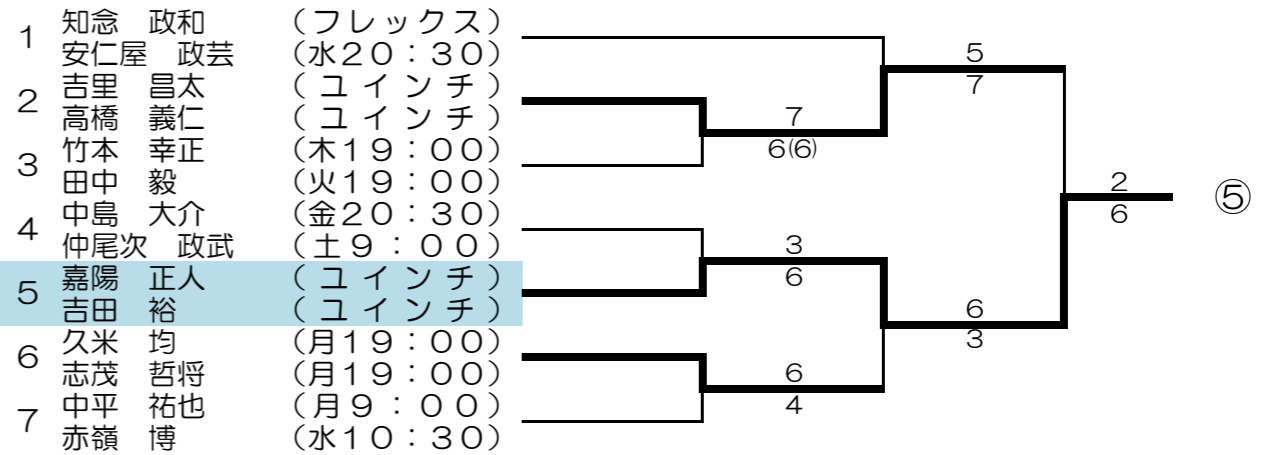

試合順序 1番目-2番目、2番目-3番目、3番目-1番目
 勝敗 ①勝率 ②取得ゲーム率 ③再タイブレーク・リーグ戦
 全試合1セットマッチ(6-6 12ポイントタイブレーク) ノーアドバンテージ方式

【上級男子】 11:00~

【初級女子】 09:30~

【中級女子】 09:00~

【上級女子】 09:30~

【初級男子】 13:00~

【中級男子】 13:00~

【上級男子】 13:00~