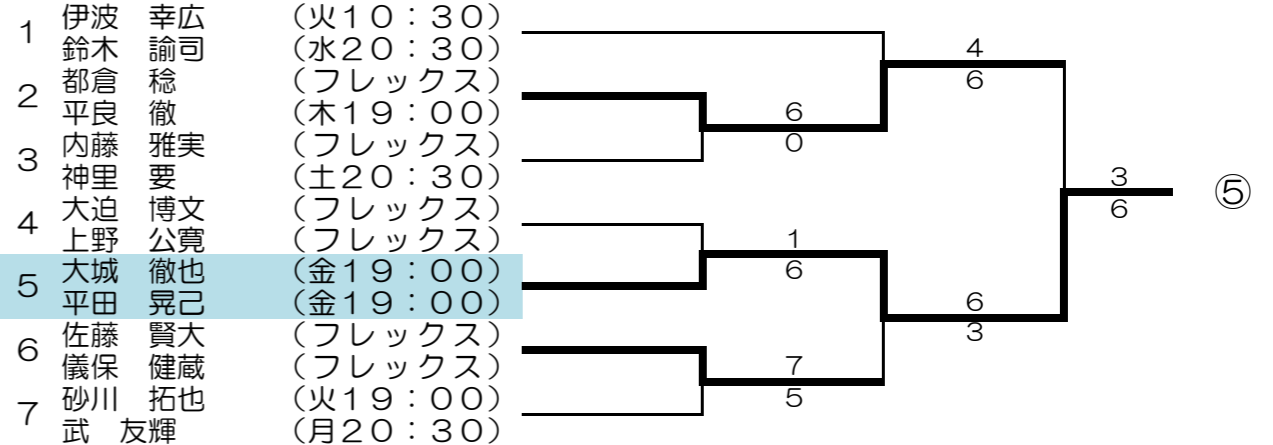

試合順序 1番目-2番目、2番目-3番目、3番目-1番目
 勝敗 ①勝率 ②取得ゲーム率 ③再タイブレーク・リーグ戦
 全試合1セットマッチ(6-6 12ポイントタイブレーク) ノーアドバンテージ方式

【上級男子】 11:00~

【初級女子】 09:30~

【中級女子】 09:00~

【上級女子】 09:30~

【初級男子】 13:00~

【中級男子】 13:00~

【上級男子】 13:00~