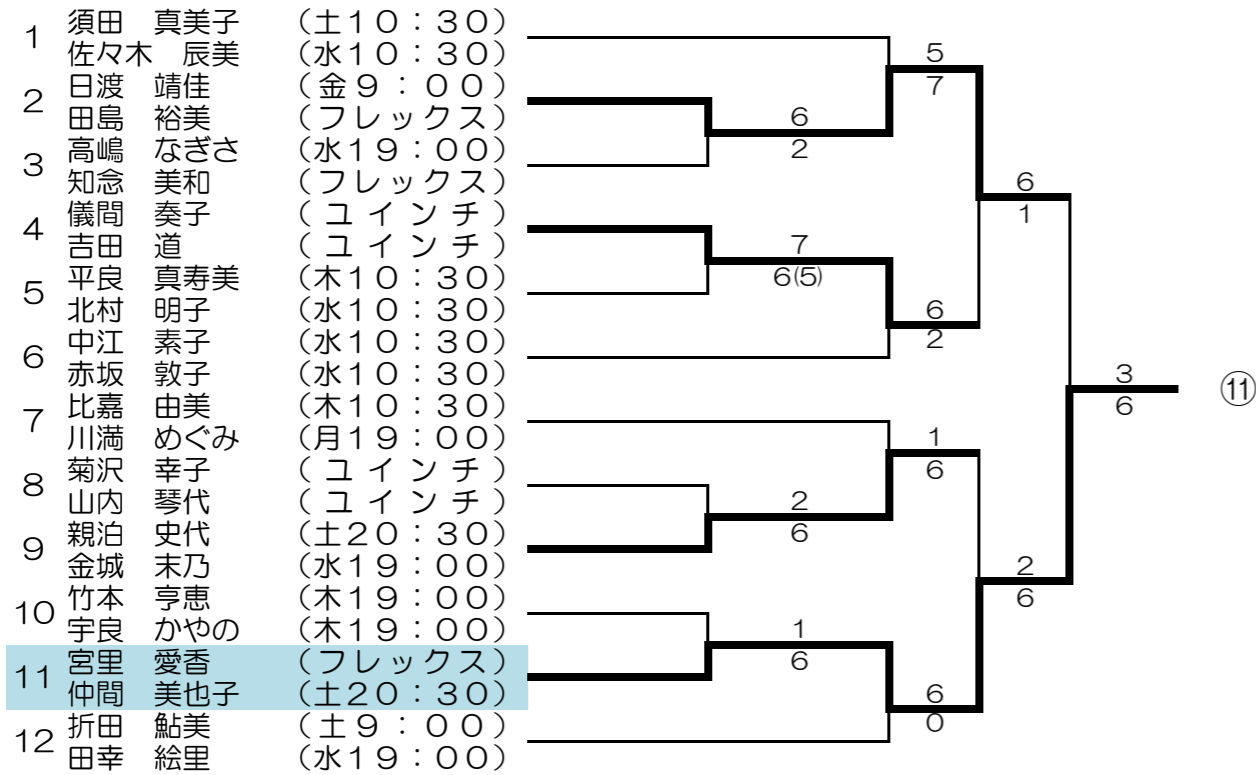

試合順序 1番目-2番目、2番目-3番目、3番目-1番目
 勝敗 ①勝率 ②取得ゲーム率 ③再タイブレーク・リーグ戦
 全試合1セットマッチ(6-6 12ポイントタイブレーク) ノーアドバンテージ方式

【上級男子】 11:00~

【初級女子】 09:30~

【中級女子】 09:00~

【上級女子】 09:30~

【初級男子】 13:00~

【中級男子】 13:00~

【上級男子】 13:00~