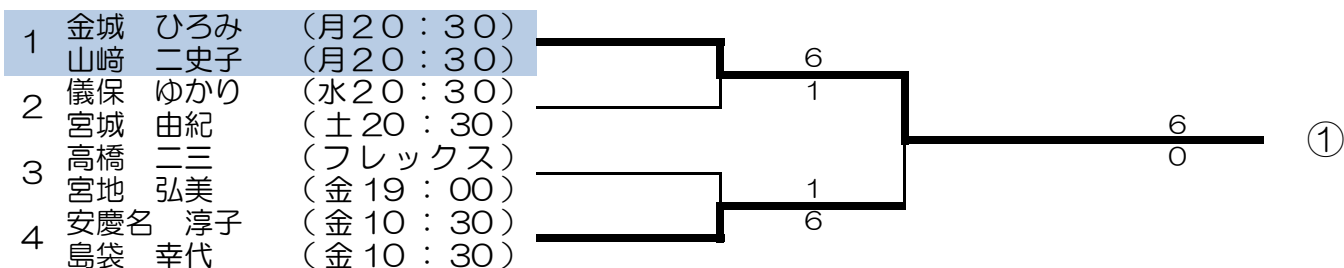

【中級女子】 09:30~