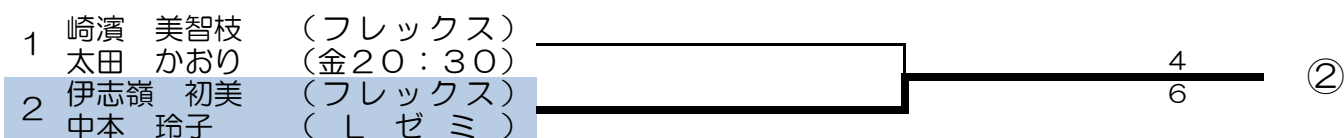

【上級女子】 13:00~