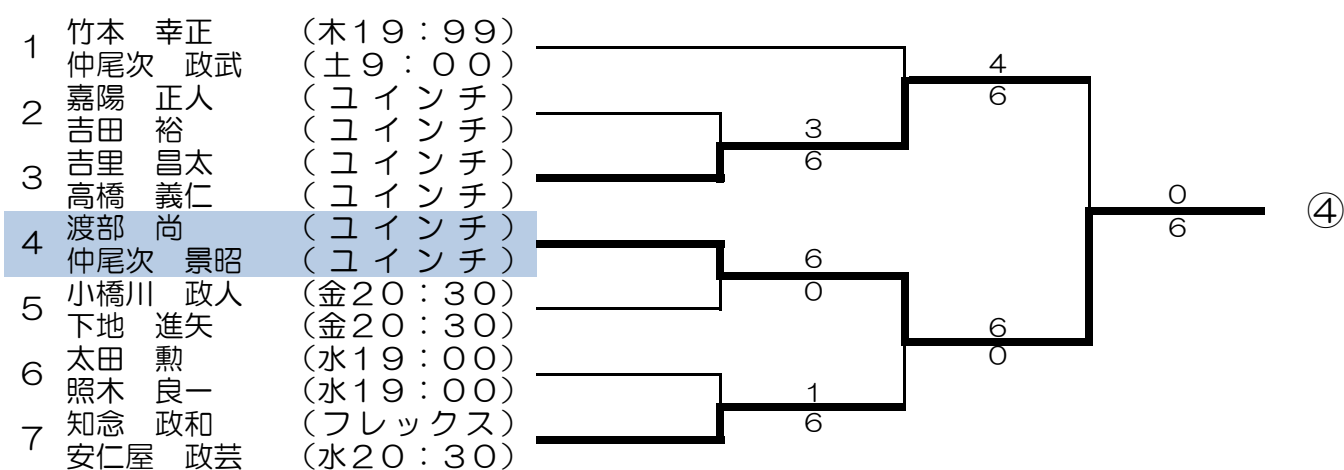

【初級男子】 11:00~