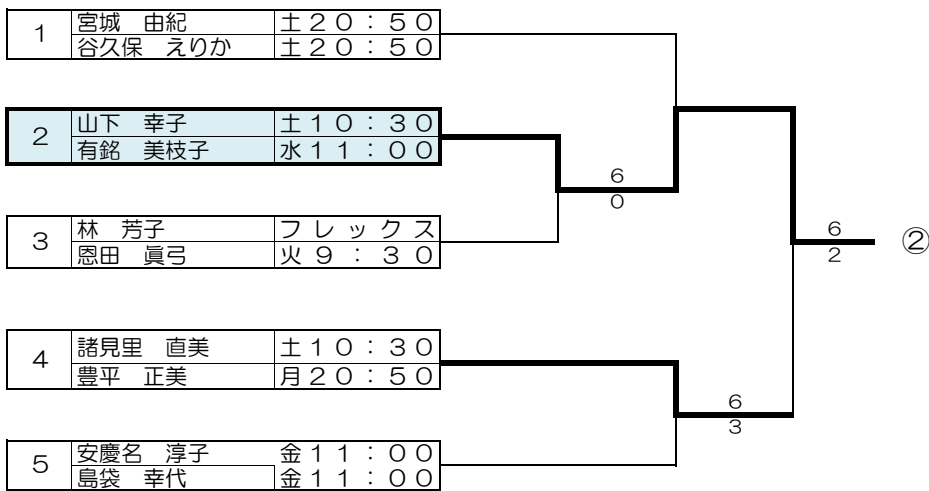

【中級女子】 9:00~