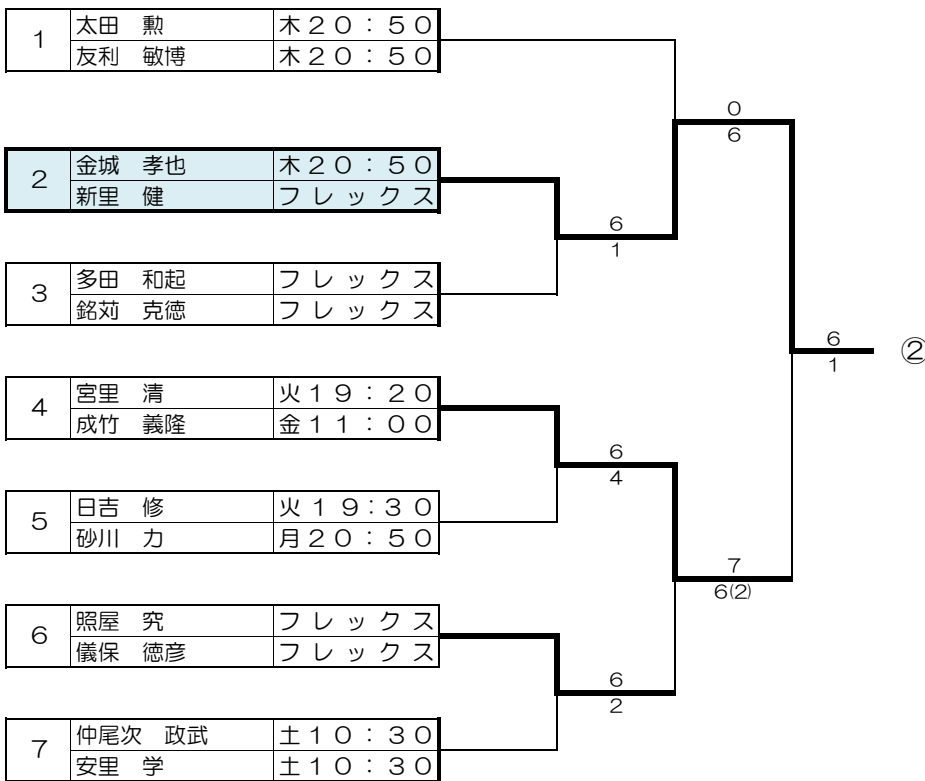

【上級男子】 14:00~

1	川畑 裕	火 20 : 50	6	①
	伊差川 隼人	火 20 : 50		
2	尾関 賢一	フ レ ッ ク ス	3	
	吉田 彰郎	金 20 : 50		

【初級女子】 9:00~

【中級女子】 9:00~

【上級女子】 9:00~

【初級男子】 14:00~

			1	2	3	勝敗	順位
1	金城 浩樹	日 9 : 0 0	/	2-6	5-7	0勝2敗	3位
	棚原 匠	水 9 : 3 0					
2	田中 毅	火 1 9 : 2 0	6-2	/	2-6	1勝1敗	2位
	吉岡 将広	フレックス					
3	梅木 寿治	月 1 9 : 2 0	7-5	6-2	/	2勝0敗	1位
	星野 輝之	木 1 9 : 2 0					

【中級男子】 14:00~

【上級男子】 14:00~

			1	2	3	勝敗	順位
1	伊波 幸広	金 9 : 3 0	/	6-4	6-3	2勝0敗	1位
	濱元 昭	フレックス					
2	神里 要	土 2 0 : 5 0	4-6	/	6-1	1勝1敗	2位
	内藤 雅実	フレックス					
3	尾関 賢一	フレックス	3-6	1-6	/	0勝2敗	3位
	本永 和志	日 1 0 : 3 0					