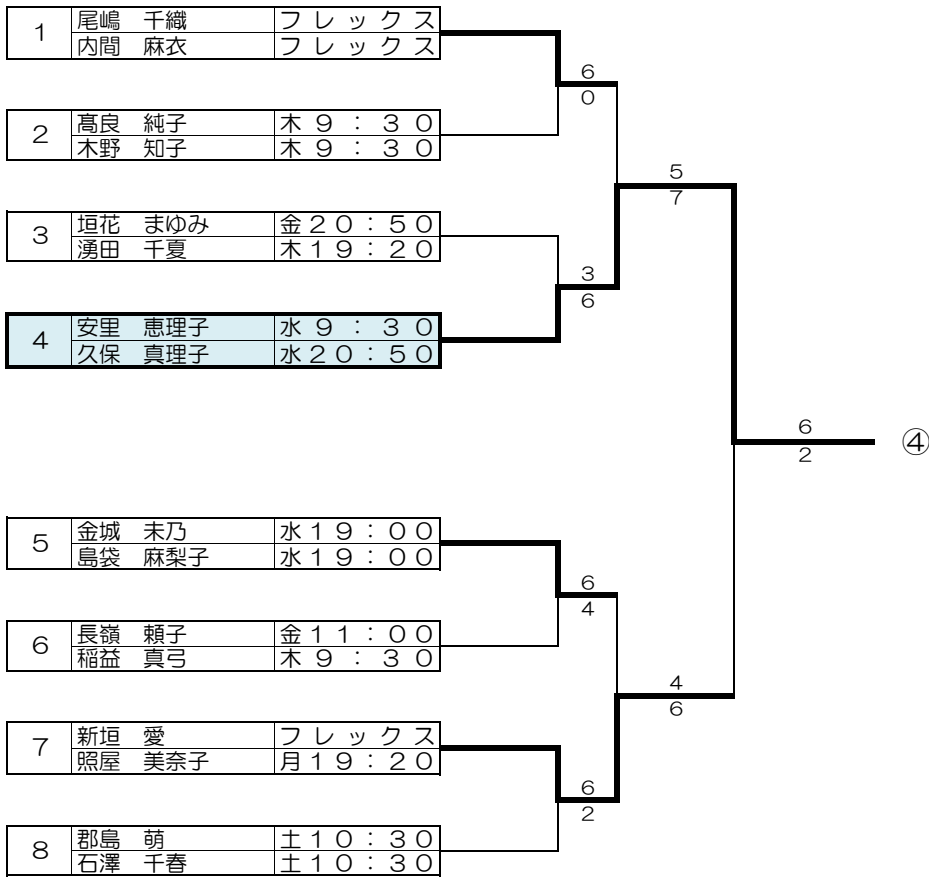

【初級女子】 9:00~