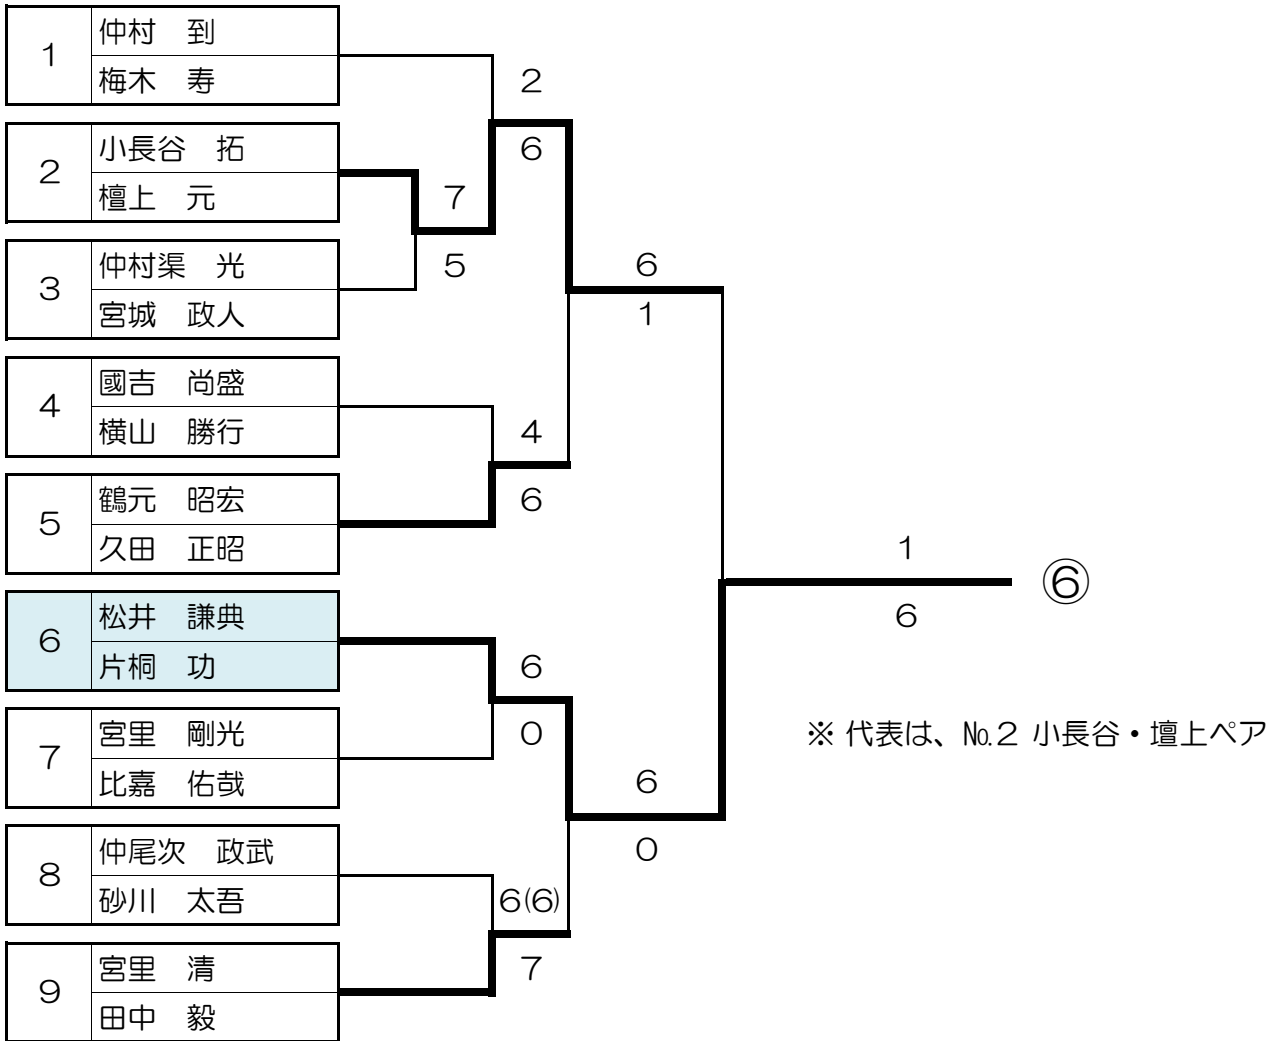

2023 Friendly Cup in 九州 ミューカップ 女子の部 9:00~

【初級女子】

1	真志取 智子 砂川 奈弥		6		
2	長嶺 美穂 比嘉 邦子		1		6
3	垣花 まゆみ 井出 紀子		6(5)		3
4	馬淵 未知 澤西 李美佳		7		

①

【中級女子】

1	谷久保 えりか 新垣 愛		6(3)		
2	志村 昌枝 伊佐 あゆみ		6	7	
3	儀保 ゆかり 佐久川 京子		4		6
4	片桐 君佳 親泊 史代			3	3
5	大高 智子 与那覇 ヨシ子			6	
6	比嘉 諭子 佐藤 沢子				6
7	豊平 正美 富山 悦子		6	5	3
8	加藤 礼 屋宜 妃那子		0		7
9	松岡 理奈 吉浜 さやか		3		5
10	金城 キミ工 金城 円		6	6	
11	中江 素子 島袋 幸代			1	

②

【上級女子】

1	諸見里 直美 新川 貴美子				0
2	豊田 磨智子 仲西 早苗				6

②

2023 Friendly Cup in 九州 ミューカップ 男子の部 11:00~

【初級男子】

【中級男子】

【上級男子】