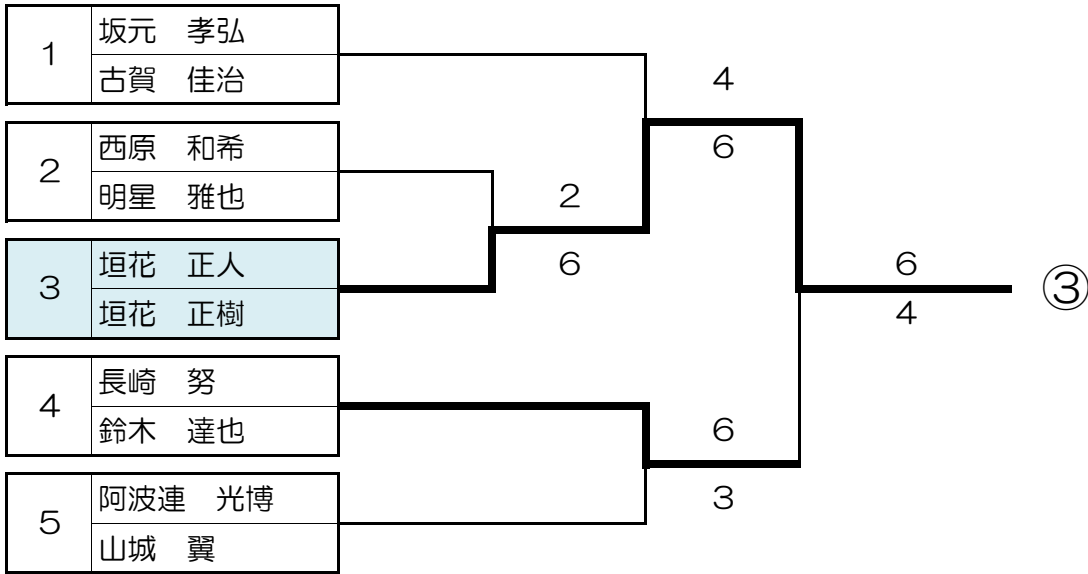

2023 Friendly Cup in 九州 ミューカップ 女子の部 9:00~

【初級女子】

1	真志取 智子 砂川 奈弥		6		
2	長嶺 美穂 比嘉 邦子		1		6
3	垣花 まゆみ 井出 紀子		6(5)		3
4	馬淵 未知 澤西 李美佳		7		

①

【中級女子】

1	谷久保 えりか 新垣 愛		6(3)		
2	志村 昌枝 伊佐 あゆみ		6	7	
3	儀保 ゆかり 佐久川 京子		4		6
4	片桐 君佳 親泊 史代			3	3
5	大高 智子 与那覇 ヨシ子			6	
6	比嘉 諭子 佐藤 沢子				6
7	豊平 正美 富山 悦子		6	5	3
8	加藤 礼 屋宜 妃那子		0		7
9	松岡 理奈 吉浜 さやか		3		5
10	金城 キミ工 金城 円		6	6	
11	中江 素子 島袋 幸代			1	

②

【上級女子】

1	諸見里 直美 新川 貴美子				0
2	豊田 磨智子 仲西 早苗				6

②

2023 Friendly Cup in 九州 ミューカップ 男子の部 11:00~

【初級男子】

【中級男子】

【上級男子】